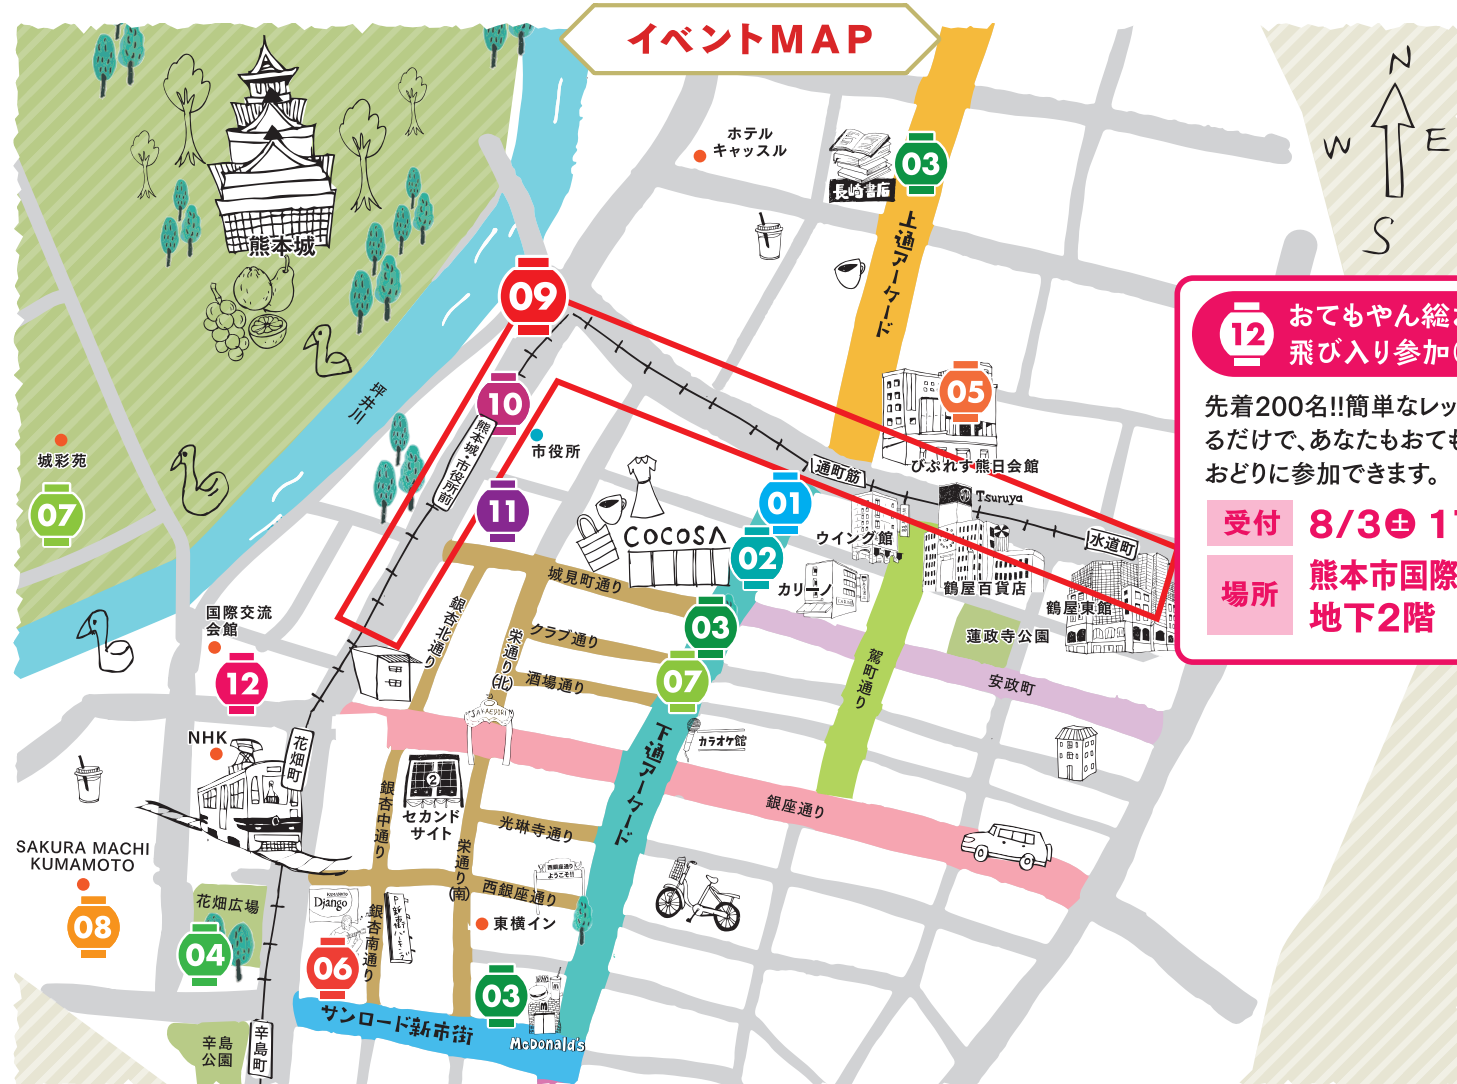

# 火の国まつりは、見どころ満載!

**12 おてもやん総おどり 飛び入り参加(飛び入り続)**  
 先着200名!!簡単なレッスンを受けるだけで、あなたもおてもやんとしておどりに参加できます。  
**受付 8/3 17:00~**  
**場所 熊本市国際交流会館 地下2階**

**ミドコロ!**  
 チーム独自の振り付けや衣装に 圧倒されます!

**おてもやん総おどりタイムスケジュール(目安)**

**05 こどもおもしろおばけ屋敷**  
**日時 7/25(水)~8/4(日) 10日間** ※7/30(火)はお休みです。  
**場所 熊本市現代美術館アートロフト**  
**時間 13:00~19:00** ※最終日は17:00まで  
**お問合せ** ☎096-328-2948(火の国まつり運営委員会事務局)  
 ※事前申し込みが必要です!  
**お申し込みはコチラから**  
**ミドコロ!** おばけ屋敷にはいろんな仕掛けが!

**09 おてもやん総おどり**  
**日時 8/3 19:00~(予定)**  
**場所 市役所周辺(水道町~銀座通交差点)**  
 火の国まつりメインイベント。個性豊かな踊り手が街中を練り歩きます。今年も、チームそれぞれの特性を生かした「おてもやん」の演出が予定されており、踊り手・観客ともに楽しめます。  
**10 おてもやん総おどり 観客席販売**  
**日程 8/3**  
**販売価格 1席1,000円 販売席数 100席程度**  
**特典 飲料、菓子、リーフレット、うちわ等を配布予定**  
**販売方法 まつり当日に総合案内で18:30より販売開始(先着順)**

**シャワー通りイベント**  
**一般着付けステーション**  
**日時 8/3・4 12:00~17:00** ※最終日は16:30終了  
**会場 上通:ジュエラキョウタ ビル2F 下通:カラオケ館下通り本店 1F 新市街:安田ビル4F スケッチャデザイン**  
※ゆかた等のレンタルはございません。  
**緑日**  
**日時 8/3・4 12:00~17:00** ※最終日は16:30まで  
**会場 上通アーケード内 下通アーケード内 新市街アーケード内**  
**シャワー通りイベント**  
 ・竹あかり・  
**日時 8/3・4**  
**会場 シャワー通り**  
 ・露店販売&ガロン抽選会・  
**日時 8/3・4**  
**会場 a.STUDIO前**  
**水道町ゆかた de ピアガーデン**  
**日時 8/3 16:00~22:00**  
**会場 パークシティ24h白川公園店 駐車場屋上フロア**  
 飲食関連ブース・飲食スペース・キッチンカー出店予定  
**宵のゆかた祭**  
**日時 8/3 15:00~21:00**  
**会場 城見町通り**  
**ゆかた着用やチラシ持参で各店サービス**  
 主催者商店街各店・桜の馬場城彩苑・熊本城ミュージアムわくわく座・熊本市現代美術館・鶴屋百貨店などでサービスがあります。  
※イベント内容は変更になる場合があります。