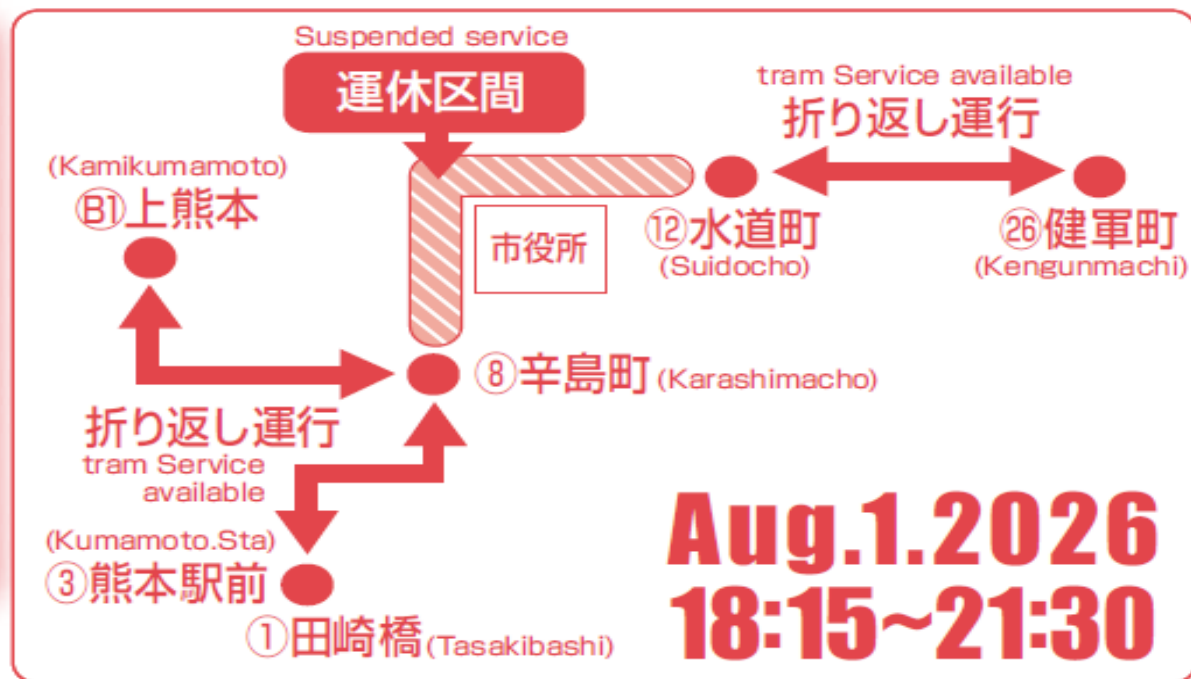

市電運休・折り返し運転のお知らせ

火の国まつり

「おてもやん総おどり」

8月1日(土) 19:00~

18:15~21:30交通規制

水道町~銀座通り入口(電車通り区間)

折り返し運行の区間

- ① 田崎橋 ↔ ③ 熊本駅前 ↔ ⑧ 辛島町
⑪ 上熊本 ↔ ⑧ 辛島町
⑫ 水道町 ↔ ⑫ 健軍町

交通規制時間中、市電は⑧辛島町↔
⑫水道町間を運休します。

City tram service will be suspended
between 8. Karashimacho and 12. Suidocho
during traffic regulations.

交通管制期間、市電 ⑧辛島町~
⑫水道町停止運行。

교통통제 시간 중 노면전차 ⑧가라시마초~
⑫스이도초 구간은 운행 중지합니다.

問い
合わせ先

火の国まつり運営委員会事務局 ひごまるコール(年中無休)
096-328-2948(平日 午前8時30分 ~ 午後5時) 096-334-1500(午前8時 ~ 午後8時)

電車の
運行について

交通局電車営業所
096-361-5244