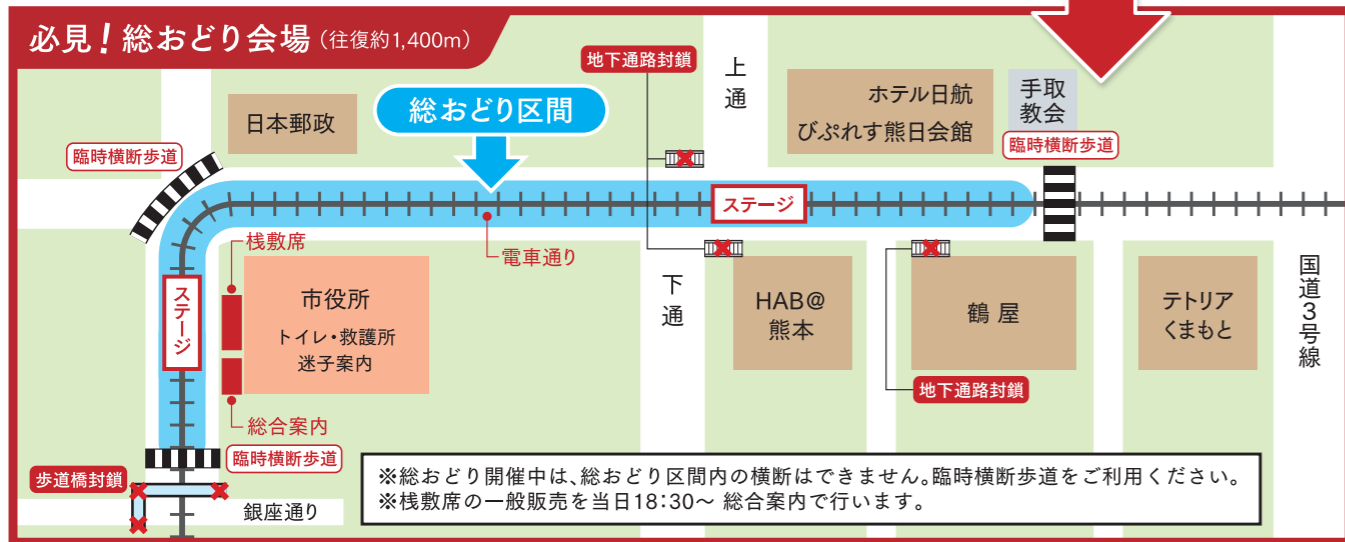

## 8/1(土) おてもやん総おどり

規制時間 18:15~21:30

※路線バスの各路線は、車両通行禁止区域を迂回して運行します。  
 ※市電は、18:15から21:30まで水道町～辛島町間を運休します。  
 ※交通規制の区間内においては、自転車の通行(押しての通行含む)もできません。

8月1日のバス・市電の運行についてのお問い合わせ先

産交バス TEL. 0570-09-1121 都市バス TEL. 312-5077  
 電鉄バス TEL. 343-3023 (242-4300) 熊本市電 TEL. 361-5244  
 熊本バス TEL. 378-3447

## 01 オープニングセレモニー

日時 7/31(金) 17:00~

場所 サンロード新市街特設ステージ

火の国まつりのスタートを飾るオープニングセレモニー

ミッドコロ! 「熊本城おもてなし武将隊」の力強い演舞が見応えあり!

## 02 おてもやん総おどり

日時 8/1(土) 19:00~(予定)

場所 市役所周辺(水道町～銀座通交差点)

火の国まつりメインイベント。個性豊かな踊り手が街なかを練り歩きます。

ミッドコロ! チームそれぞれの特性を生かした「おてもやん」の演出は圧巻の見どころです。

## 03 火の国ビア&ハイボールガーデン

日時 7/31(金)、8/1(土)

場所 花畑広場エリア

夏のグルメ大集合!花畑広場エリアに「食イベントブース」を展開します。

ミッドコロ! キンキンに冷えたビールにハイボール、おいしい料理に出会えます!

そのほかにも楽しいイベントが盛りだくさん!

詳しくは火の国まつりホームページをチェック!