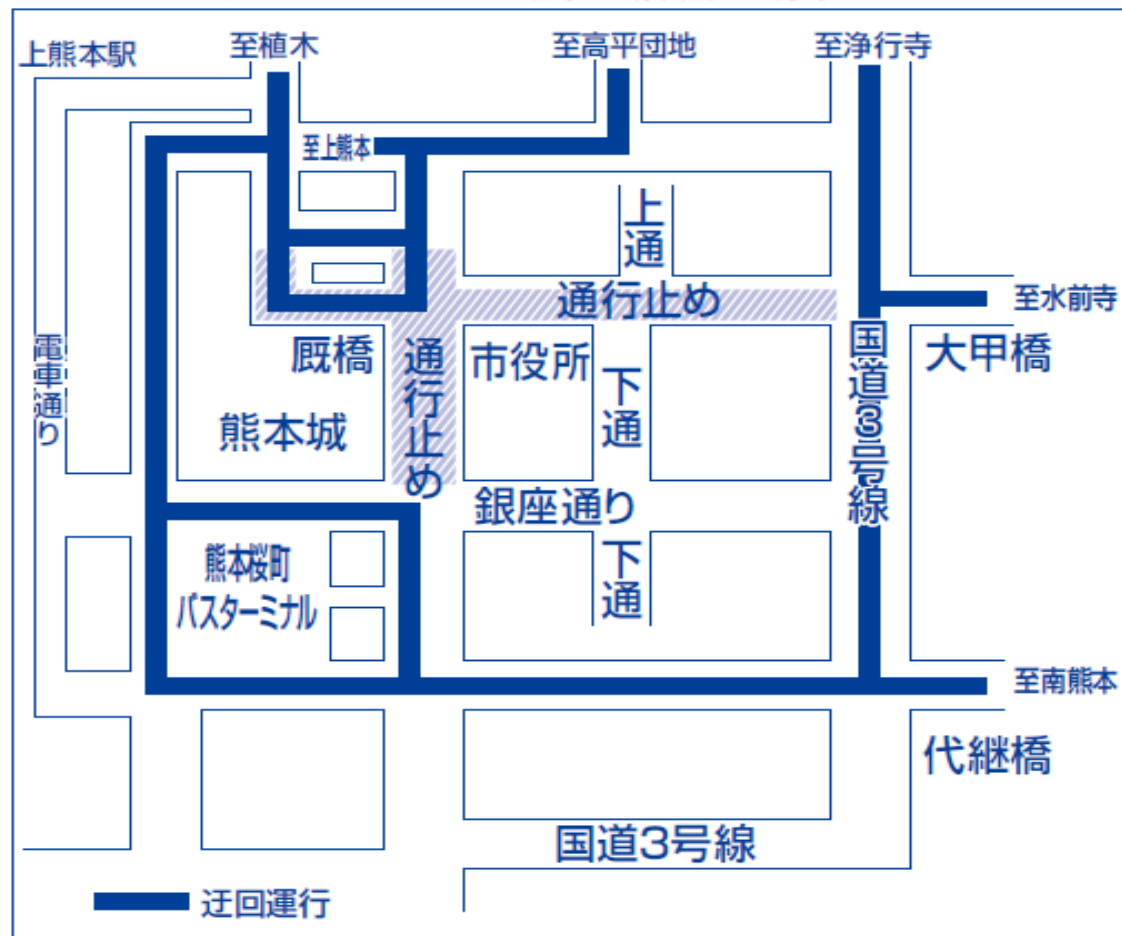

8月1日(土)

火の国まつり

おてもやん総おどり

19:00~

18:15~21:30交通規制

水道町~銀座通り入口(電車通り区間)

会場周辺は渋滞が予想されますので、迂回してください。

交通規制時間中、市電は、
水道町~辛島町間を運休します。

バス迂回運行について

8月1日(土)は、「火の国まつり おてもやん総おどり」の為、水道町~市役所前~銀座通り入口の間は 18:15~21:30まで、車輛通行止めになりますので、

下記のとおり迂回運行いたします。

ご迷惑をおかけしますが、最寄りの停留所をご利用ください。

※8月2日のバス・電車の運行について、詳しくはご利用のバス会社等へお問い合わせください。()は休日の問い合わせ先

●熊本市電 361-5244 ●産交バス 0570-09-1121 ●電鉄バス 343-3023 (242-4300) ●熊本バス 378-3447 ●都市バス 312-5077