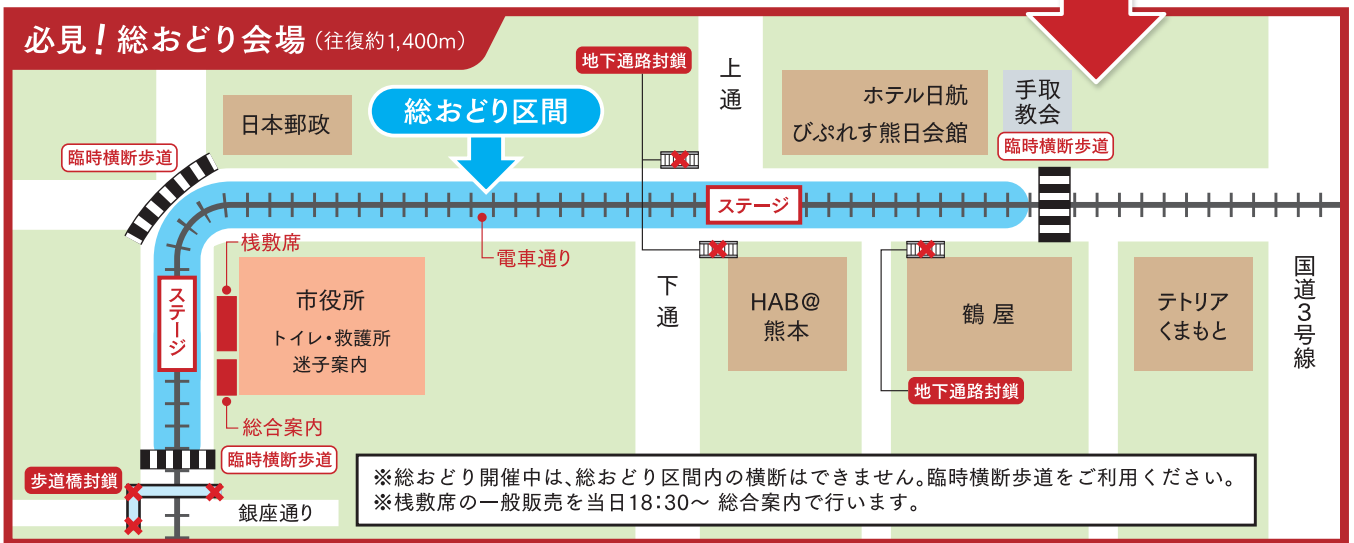

交通規制のお知らせ

8/1 土 おてもやん総おどり

規制時間 18:15~21:30

※路線バスの各路線は、車両通行禁止区域を迂回して運行します。
 ※市電は、18:15から21:30まで水道町～辛島町間を運休します。
 ※交通規制の区間内においては、自転車の通行(押しての通行含む)もできません。

8月1日のバス・市電の運行についてのお問い合わせ先

産交バス TEL. 0570-09-1121

都市バス TEL. 312-5077